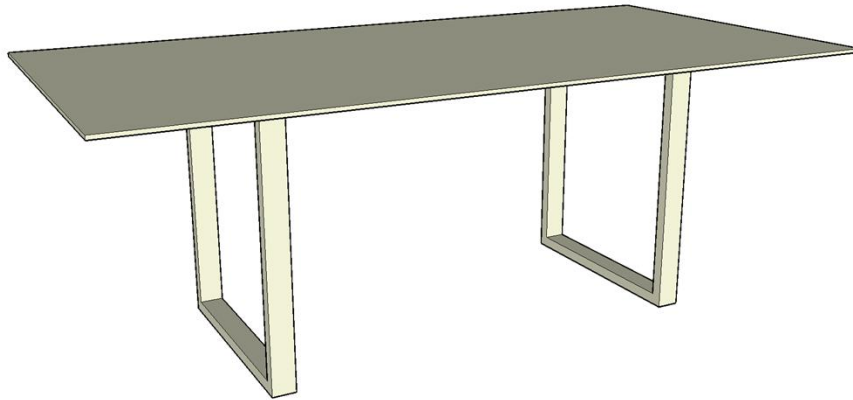

Artikel / item  
203285

**Montageset für Tischplatte Silverstar mit Kufentischgestell**  
assembly kit for table top Silverstar with skid table frame  
kit de montage pour plateau de table Silverstar avec armature table de dérapage

**STERN**<sup>®</sup>  
OUTDOOR LIVING SINCE 1947

Seite page 1 / 1 V010817

1 x A

6 x D

3 x E

6 x F

2 x B

1 x C

8 x G

- nur bei Tischplatte 200x100cm
- only for table top 200x100cm
- pour plateau de table 200x100cm seulement

Stern GmbH & Co. KG - Maybachstrasse 13 + 15 - D-71563 Affalterbach - Fon +49 (0) 7144 83 77 0 - Fax +49 (0) 7144 83 10 94 - info@stern-moebel.de - www.stern-moebel.de