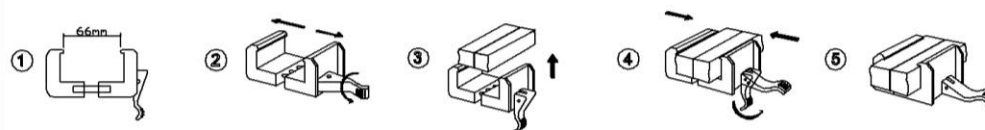

Artikel / item

Verbinder zu Lounge-Element
attache pour élément lounge
connector grey for lounge element

Stern GmbH & Co. KG - Maybachstrasse 13 + 15 - D-71563 Affalterbach - Fon +49 (0) 7144 83 77 0 - Fax +49 (0) 7144 83 10 94 - info@stern-moebel.de - www.stern-moebel.de