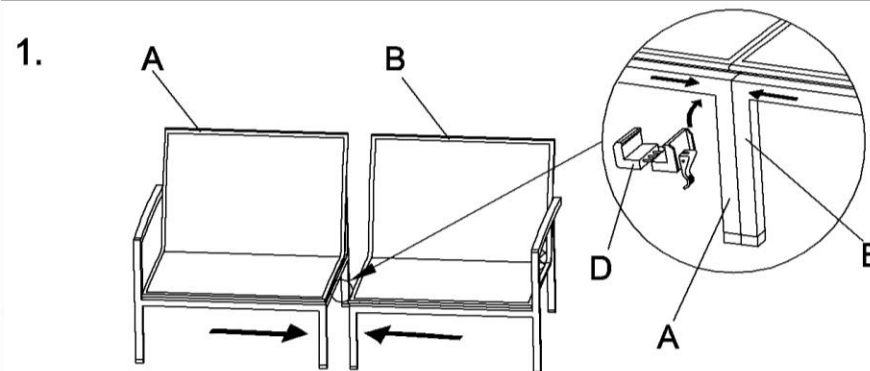

Artikel / item

Verbinder zu Lounge-Element
attache pour élément lounge
connector grey for lounge element

Stern GmbH & Co. KG - Maybachstrasse 13 + 15 - D-71563 Affalterbach - Fon +49 (0) 7144 83 77 0 - Fax +49 (0) 7144 83 10 94 - info@stern-moebel.de - www.stern-moebel.de