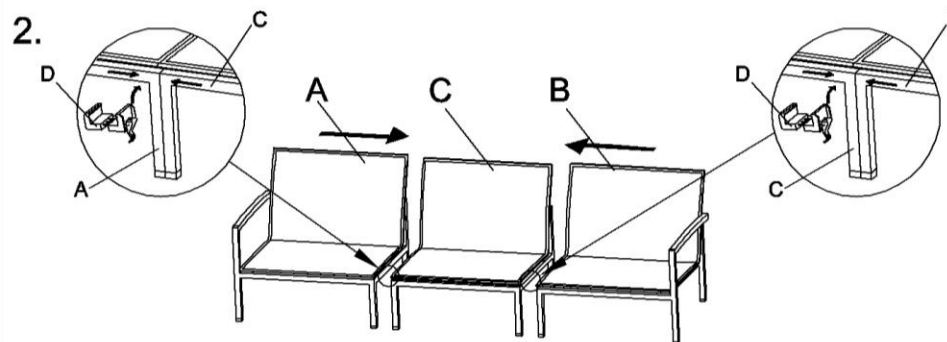

Artikel / item

Verbinder zu Lounge-Element
attache pour élément lounge
connector grey for lounge element

Stern GmbH & Co. KG - Maybachstrasse 13 + 15 - D-71563 Affalterbach - Fon +49 (0) 7144 83 77 0 - Fax +49 (0) 7144 83 10 94 - info@stern-moebel.de - www.stern-moebel.de