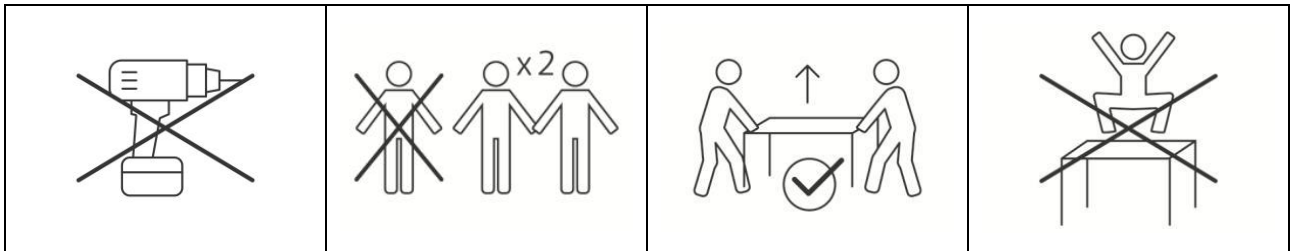

MONTAGEANLEITUNG

ASSEMBLY INSTRUCTION

NOTICE DE MONTAGE

A   1 x	B   1 x	C   3 x   M5 x 28	D   3 x   Ø 10 mm
	 <b>ALUMINIUM</b>	 <b>SILVERSTAR</b>	

E   1 x			
			

1.

A   1 x	B   1 x	C   3 x	D   3 x	E   1 x	
