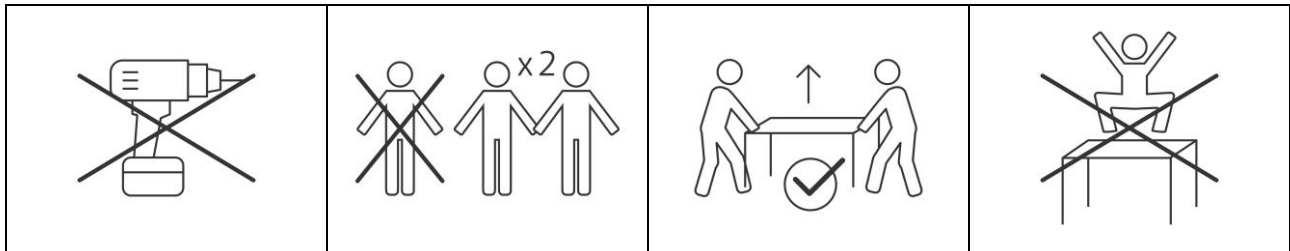

MONTAGEANLEITUNG

ASSEMBLY INSTRUCTION

NOTICE DE MONTAGE

A 2 x	B 1 x	C 2 x M12 x 71	D 2 x	E 2 x M12

F 4 x M12	G 2 x	H 2 x Ø 30 mm	M 1 x	N 1 x

Dieser Montageschritt gilt nur für Silverstar-Tischplatten /// This assembly step only applies for Silverstar table tops /// Cette étape de montage ne s'applique qu'aux plateaux de table Silverstar