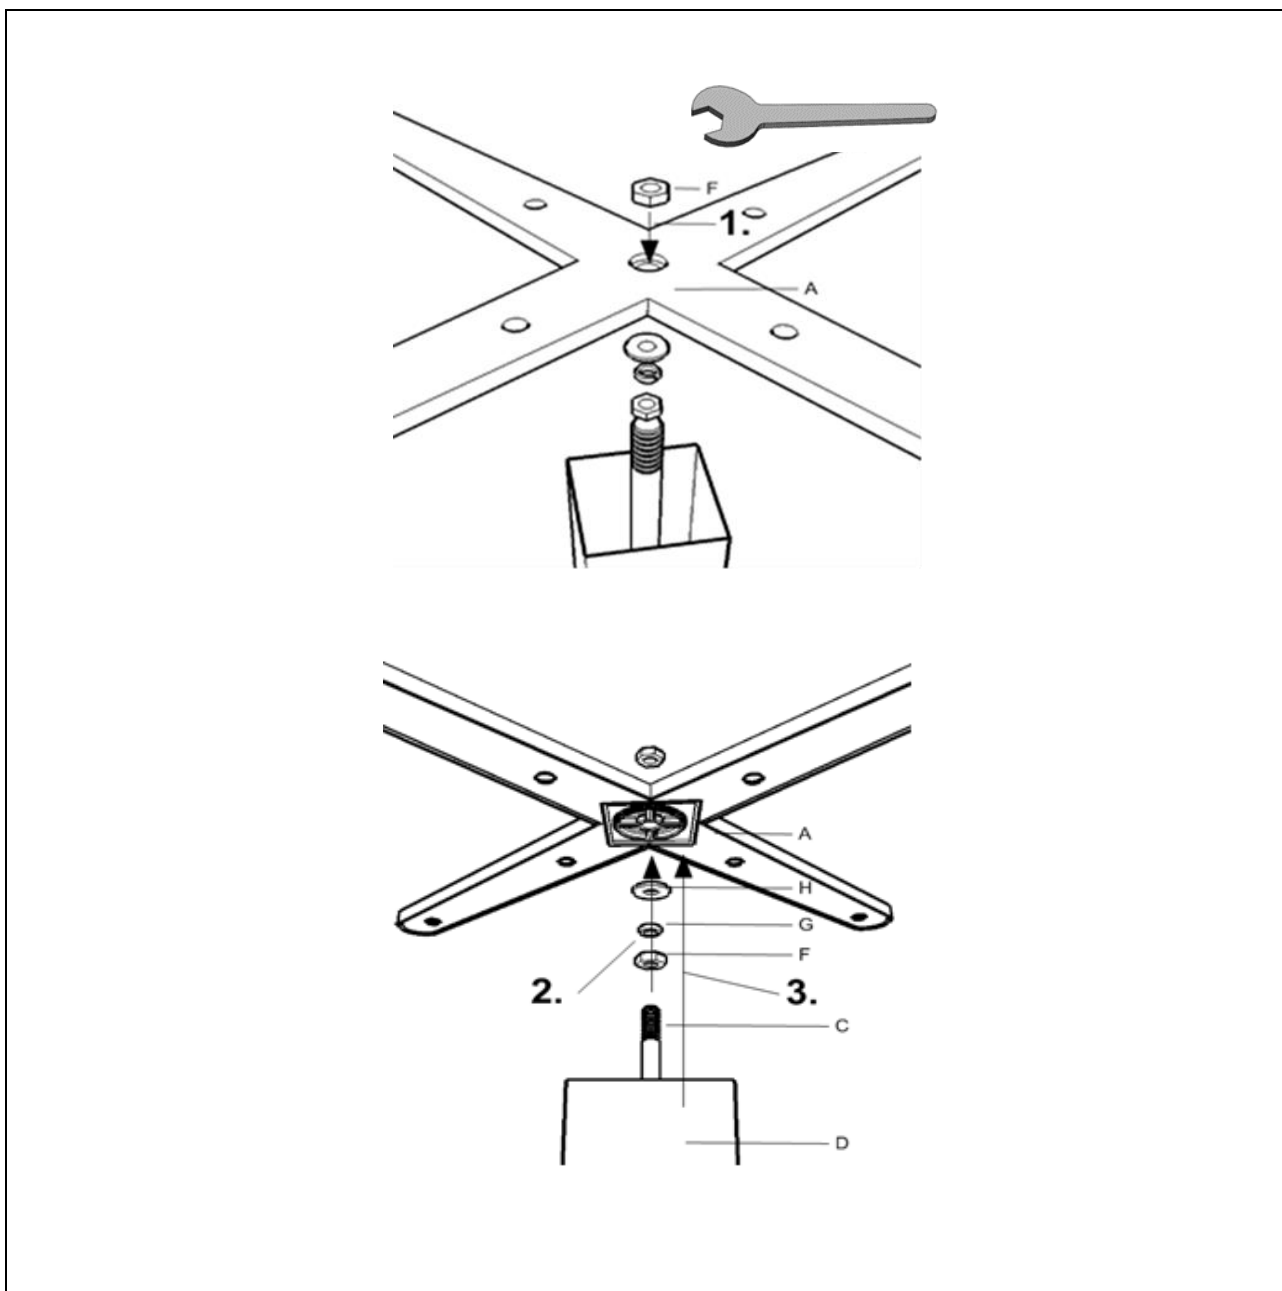

MONTAGEANLEITUNG

ASSEMBLY INSTRUCTION

NOTICE DE MONTAGE

A 2 x	B 1 x	C 2 x M12 x 71	D 2 x	E 2 x M12

F 4 x M12	G 2 x	H 2 x Ø 30 mm	M 1 x	N 1 x

Dieser Montageschritt gilt nur für Silverstar-Tischplatten /// This assembly step only applies for Silverstar table tops /// Cette étape de montage ne s'applique qu'aux plateaux de table Silverstar

I 1 x	J 16 x M5 x 16	K 16 x Ø 12 mm	L 1 x

1.

A 2x	C 2x	D 2x	F 4x	G 2x	H 2x
					

2.

B 1 x	E 2 x	N 1 x			
					

3.

I 1 x	J 16 x	K 16 x	L 1 x		
