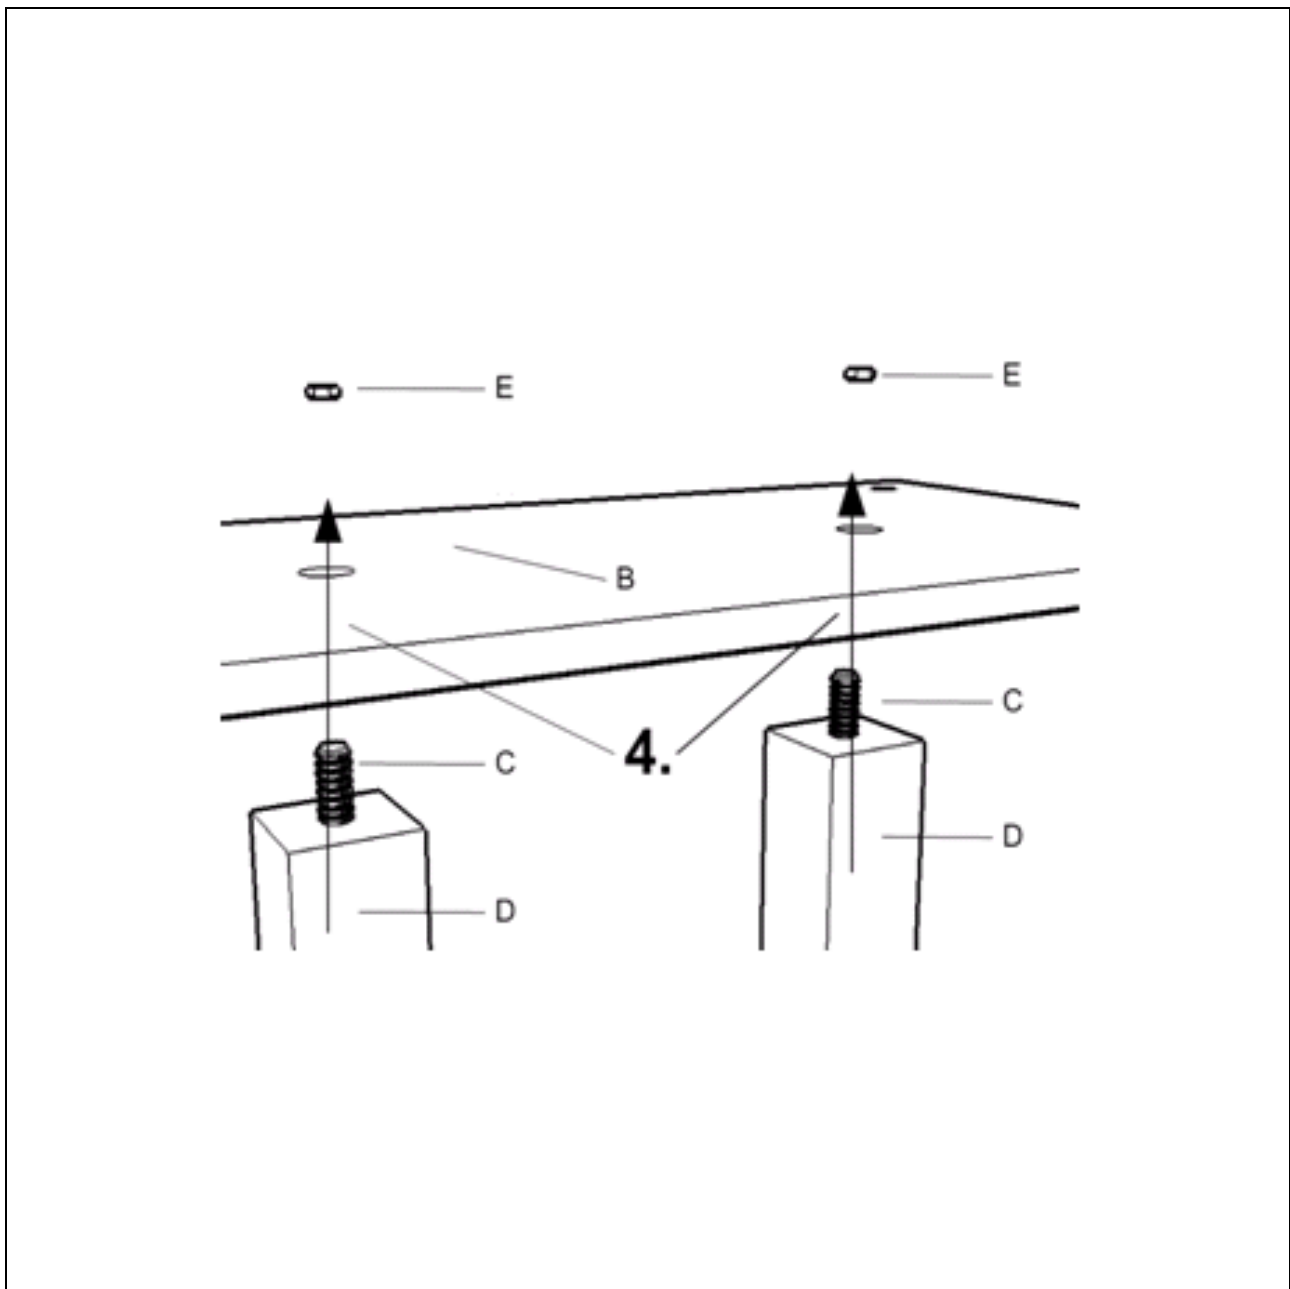

MONTAGEANLEITUNG

ASSEMBLY INSTRUCTION

NOTICE DE MONTAGE

A 2 x	B 1 x	C 2 x M12 x 71	D 2 x	E 2 x M12

F 4 x M12	G 2 x	H 2 x Ø 30 mm	M 1 x	N 1 x

Dieser Montageschritt gilt nur für Silverstar-Tischplatten /// This assembly step only applies for Silverstar table tops /// Cette étape de montage ne s'applique qu'aux plateaux de table Silverstar

I 1 x	J 16 x M5 x 16	K 16 x Ø 12 mm	L 1 x

1.

A 2x	C 2x	D 2x	F 4x	G 2x	H 2x
					

2.

B 1 x	E 2 x	N 1 x			
					

3.

I 1 x	J 16 x	K 16 x	L 1 x		
