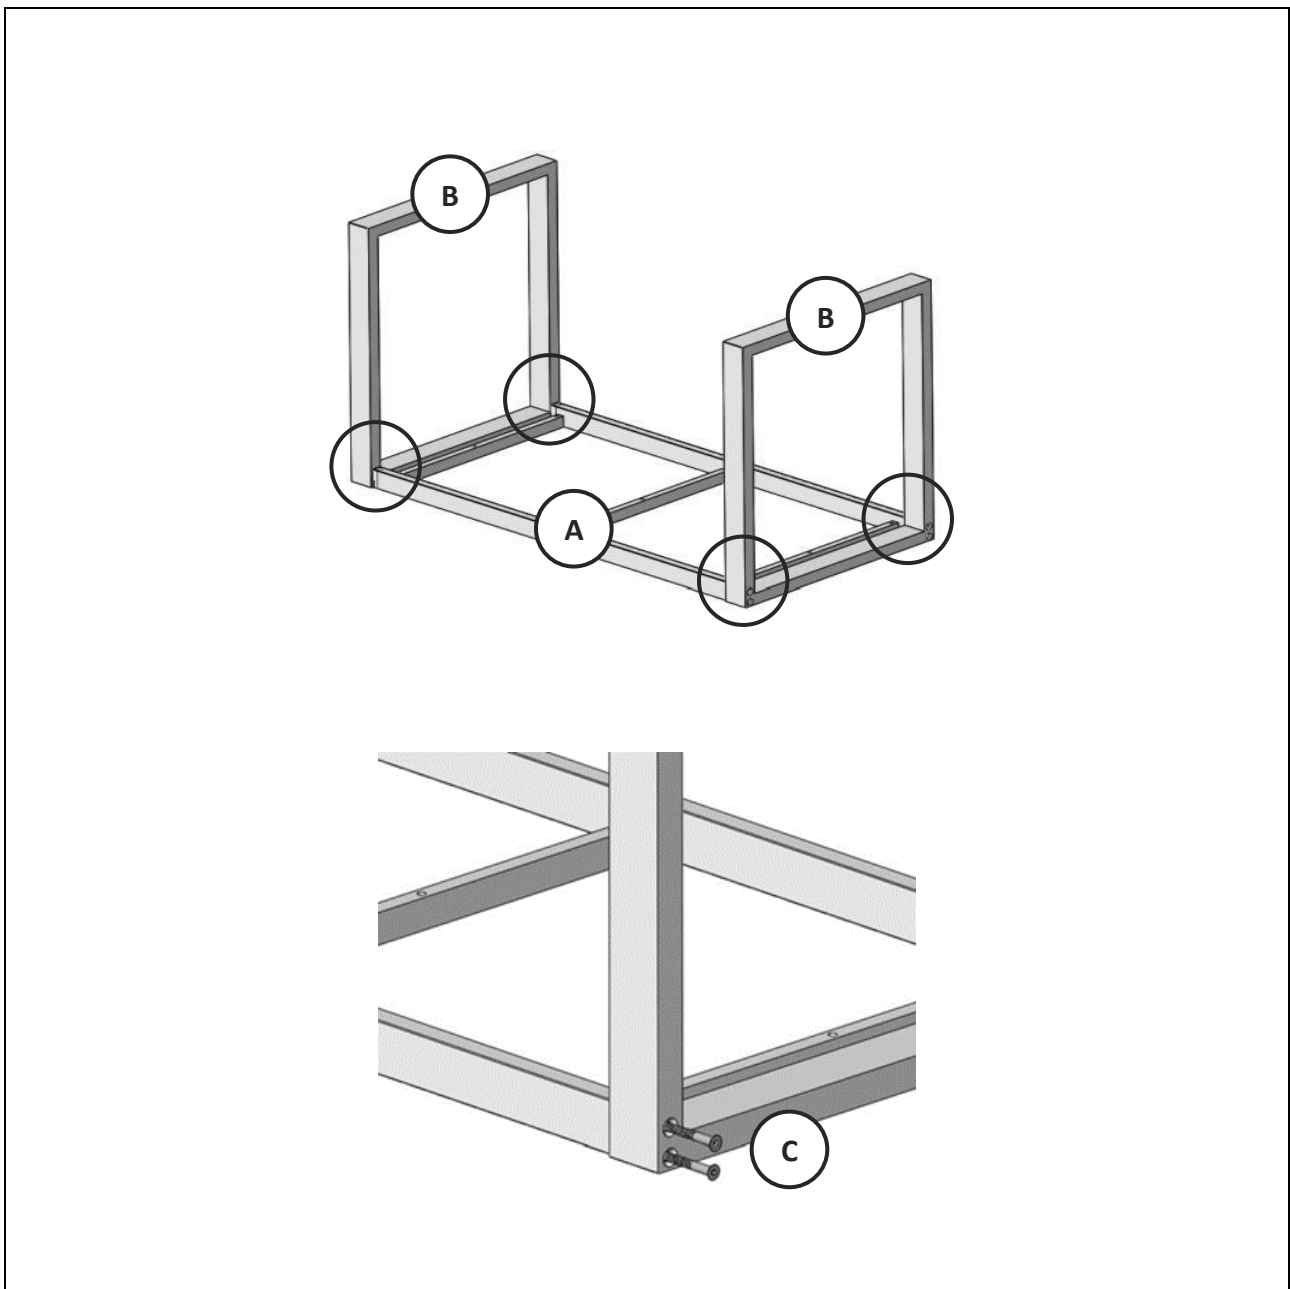

MONTAGEANLEITUNG

ASSEMBLY INSTRUCTION

NOTICE DE MONTAGE

A 1 x	B 2 x	C 8 x M8 x 80	D 1 x

Dieser Montageschritt gilt nur für Silverstar-Tischplatten /// This assembly step only applies for Silverstar table tops /// Cette étape de montage ne s'applique qu'aux plateaux de table Silverstar

F 3 x	G 1 x	H 6 x	I 6 x	J 1 x

1.

A 1x	B 2x	C 8x	D 1x		
					

2.

F 3 x					
					

3.

G 1x	H 6x	I 6x	J 1x		
					

Dieser Montageschritt gilt nur für Silverstar-Tischplatten
This assembly step only applies for Silverstar table tops
Cette étape de montage ne s'applique qu'aux plateaux de table Silverstar