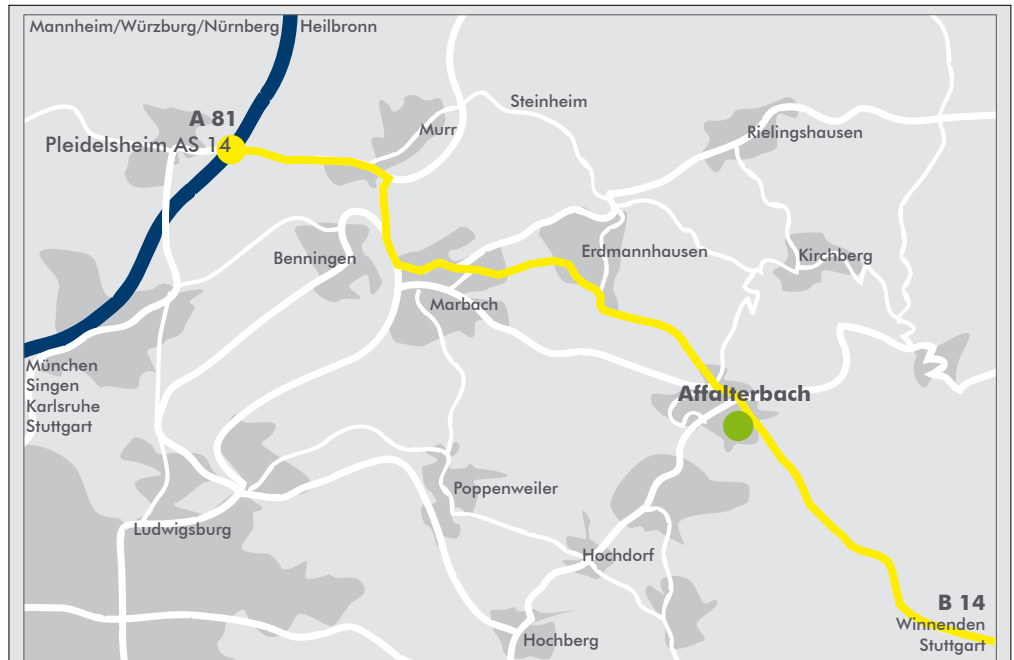

➤ von der Bundesstraße **B 14** aus Richtung Stuttgart oder Waiblingen kommend:

- Ausfahrt Ludwigsburg/Leutenbach/Marbach
- folgen Sie der Beschilderung nach Affalterbach
- unmittelbar am Ortseingang Affalterbach links in das Gewerbegebiet (Robert-Bosch-Straße) abbiegen
- nach ca. 50 m links in die Maybachstraße abbiegen
- nach ca. 150 m finden Sie auf der linken Seite unser **Verwaltungsgebäude**.
- nach weiteren ca. 150 m befindet sich am Ende der Asphaltstraße links unsere **Ausstellungshalle** mit **Werkverkauf** und Kundenparkplätzen.

➤ Bitte benutzen Sie unsere **Kundenparkplätze** direkt vor der Ausstellungshalle.

STERN®
Garten- & Freizeitmöbel

Stern GmbH & Co KG
Maybachstrasse 13+15
D-71563 Affalterbach

Fon +49 (0)7144 83 77 0

Wir freuen uns auf Sie.